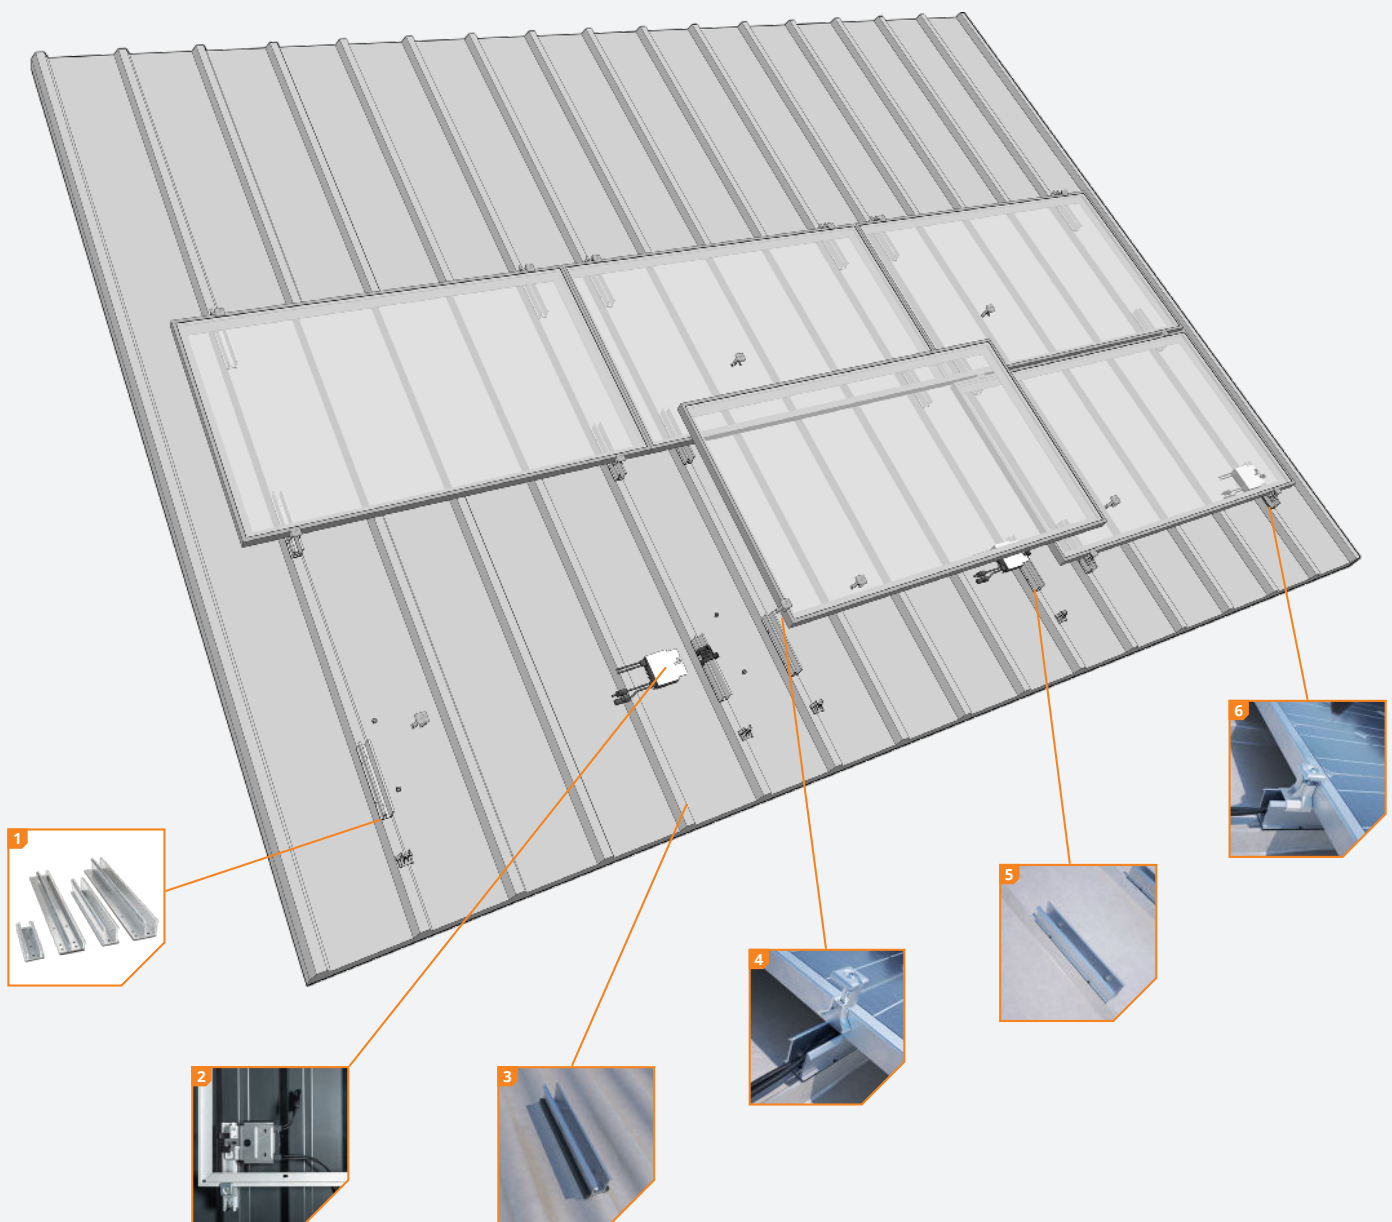

1 Keuze uit 4 montageprofielen

Er zijn 4 verschillende soorten profielen:

- Laag montageprofiel (Basic): portrait of landscape
- Hoog montageprofiel (Optimizer ready): portrait of landscape

2 Plaatsing optimizer

Het hoge 'Optimizer ready' montageprofiel biedt voldoende ruimte voor alle beschikbare grote optimizers.

3 Geschikt voor gegolfd staaldak

In combinatie met het adapterprofiel zijn de landscape montageprofielen ook geschikt voor gegolfd staaldak. Bij toepassing van portrait montageprofielen heeft u geen adapterprofiel nodig.

4 Universele moduleklem

De universele moduleklem is geschikt voor alle geframede zonnepanelen. Te gebruiken als middenklem of als eindklem (in combinatie met eindklemsteun).

5 Montageprofielen met rubber

Korte montageprofielen inclusief EPDM-rubberlaag.

6 Slechts 4 componenten

Bij de installatie van ClickFit EVO Staaldak heeft u slechts 4 componenten nodig.