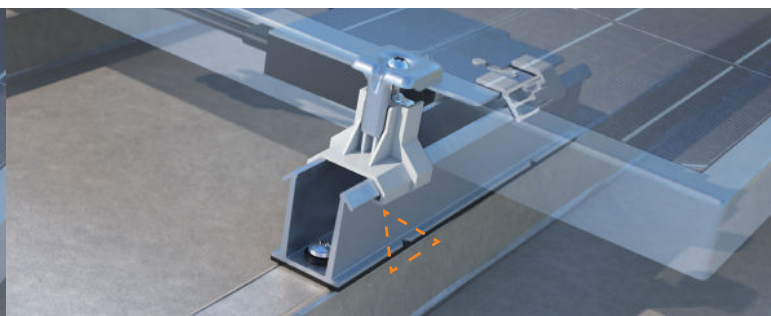

OPTIMIZER READY MONTAGEPROFIEL
VOOR PLAATSING GROTE OPTIMIZER

MONTEREN MET HET GROOTSTE GEMAK

ClickFit EVO Staaldak: universeel, snel en flexibel

ClickFit EVO Staaldak is speciaal ontwikkeld voor de solarinstallateur. Het systeem is overzichtelijk en bestaat uit slechts vier componenten. ClickFit EVO Staaldak is geschikt voor alle gangbare zonnepanelen en elk type staaldak. Dankzij de unieke universele eigenschappen is het systeem zeer flexibel en snel te monteren.

Compacte montageprofielen inclusief adapterprofiel

De compacte Clickfit EVO Staaldak montageprofielen hebben voorgeponste gaten en een voorgeplakt EPDM-rubber. Dat bespaart u flink wat voorwerk. Het Optimizer ready profiel (landscape) is voorzien van een inkeping, waardoor u deze gemakkelijk uitlijnt op het dak. Hierdoor hoeft u geen correctiematen meer toe te passen tijdens het installeren. U kunt kiezen uit een laag en hoog montageprofiel:

- Met het lage 'Basic' montageprofiel positioneert u de zonnepanelen kort op het dak.
- Bij het hoge 'Optimizer ready' montageprofiel blijft er voldoende vrije ruimte over om alle beschikbare grote optimizers onder de panelen te monteren.

Voor trapezium en gegolfd staaldak

ClickFit EVO Staaldak montageprofielen zijn geschikt voor elk type trapezium en gegolfd staaldak (bij landscape in combinatie met het adapterprofiel). U bevestigt de montageprofielen rechtstreeks op het trapezium of gegolfd staaldak, verticaal bij een landscape-opstelling en horizontaal bij een portrait-opstelling.

Geschikt voor plaatsing optimizer

Het hoge 'Optimizer ready' montageprofiel is geschikt voor plaatsing van grote optimizers onder het paneel.

Lichtgewicht systeem voorkomt lekkage

De EPDM-rubbers op de profielen garanderen waterdichtheid. U monteert de profielen met de zelftappende schroef, zonder voorboren. Zo blijft de dakconstructie beter intact. Tevens is deze toepassing vele malen lichter dan een railsysteem.

VOORDELEN VOOR DE INSTALLATEUR

- ✓ Keuze uit lage of hoge montageprofielen
- ✓ U hoeft niet meer te boren in het dak
- ✓ Slechts 4 componenten
- ✓ Licht en sterk
- ✓ 1 gereedschap
- ✓ Optimizerklem met kabelmanagement toepasbaar
- ✓ Optioneel: adapterprofiel voor gegolfd staaldak
- ✓ Tot 20 jaar garantie

VOORDELEN VOOR DE EINDGEBRUIKER

- ✓ Geïntegreerde waterkering
- ✓ IJzersterke basis voor zonnepanelen
- ✓ Geen overbodig boren
- ✓ Veilig en betrouwbaar
- ✓ Tot 20 jaar garantie