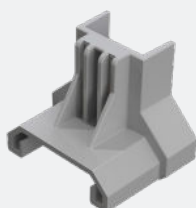

BASIC

Portrait

Landscape

OF

1.1 MONTAGE BASIC

- Laag montageprofiel 'Basic'
- Kort op dak gepositioneerd
- Systeem bevat 4 componenten

1 Geschikt voor gegolfd staaldak in combinatie met extra adapterprofiel

OPTIMIZER READY

Portrait

Landscape

1.2 MONTAGE MET OPTIMIZER

- Hoog montageprofiel 'Optimizer ready'
- Bij plaatsing grote optimizer
- Systeem bevat 4 componenten

2 Geschikt voor gegolfd staaldak in combinatie met extra adapterprofiel

2. ZELFTAPPENDE PLAATSCHROEF

- Zelftappende plaatschroef, waardoor u niet hoeft voor te boren
- Monteren met één stuk gereedschap

3. UNIVERSELE MODULEKLEM

- Universele moduleklem: geschikt voor elk geframed zonnepaneel
- Te gebruiken als middenklem en eindklem (in combinatie met eindklemsteun)
- Standaard geassembleerd
- Inclusief vereffening zonnepanelen
- Verkrijgbaar in grijs en zwart

Compacte montageprofielen inclusief adapterprofiel

De compacte Clickfit EVO Staaldak montageprofielen hebben voorgeponste gaten en een voorgeplakt EPDM-rubber. Dat bespaart u flink wat voorwerk. Het Optimizer ready profiel (landscape) is voorzien van een inkeping, waardoor u deze gemakkelijk uitlijnt op het dak. Hierdoor hoeft u geen correctiematen meer toe te passen tijdens het installeren. U kunt kiezen uit een laag en hoog montageprofiel: